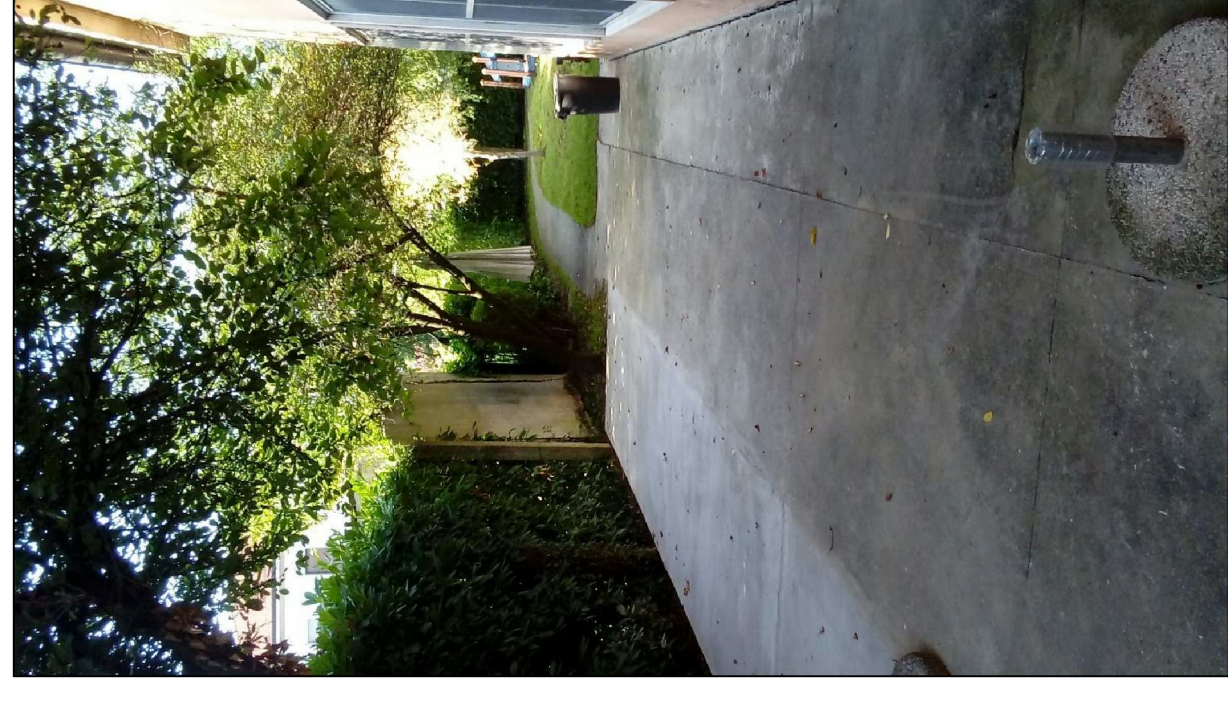

Particolari fotografici: AREA OGGETTO DI INTERVENTO

AREA OGGETTO DI INTERVENTO

Pegolato "tipo" in legno autoportante

COMUNE DI PAVIA

Settore Mobilità, Sport e Tutela del Territorio
Servizio Ambiente

ASILO NIDO "LA CULLA"
Via Mirabello