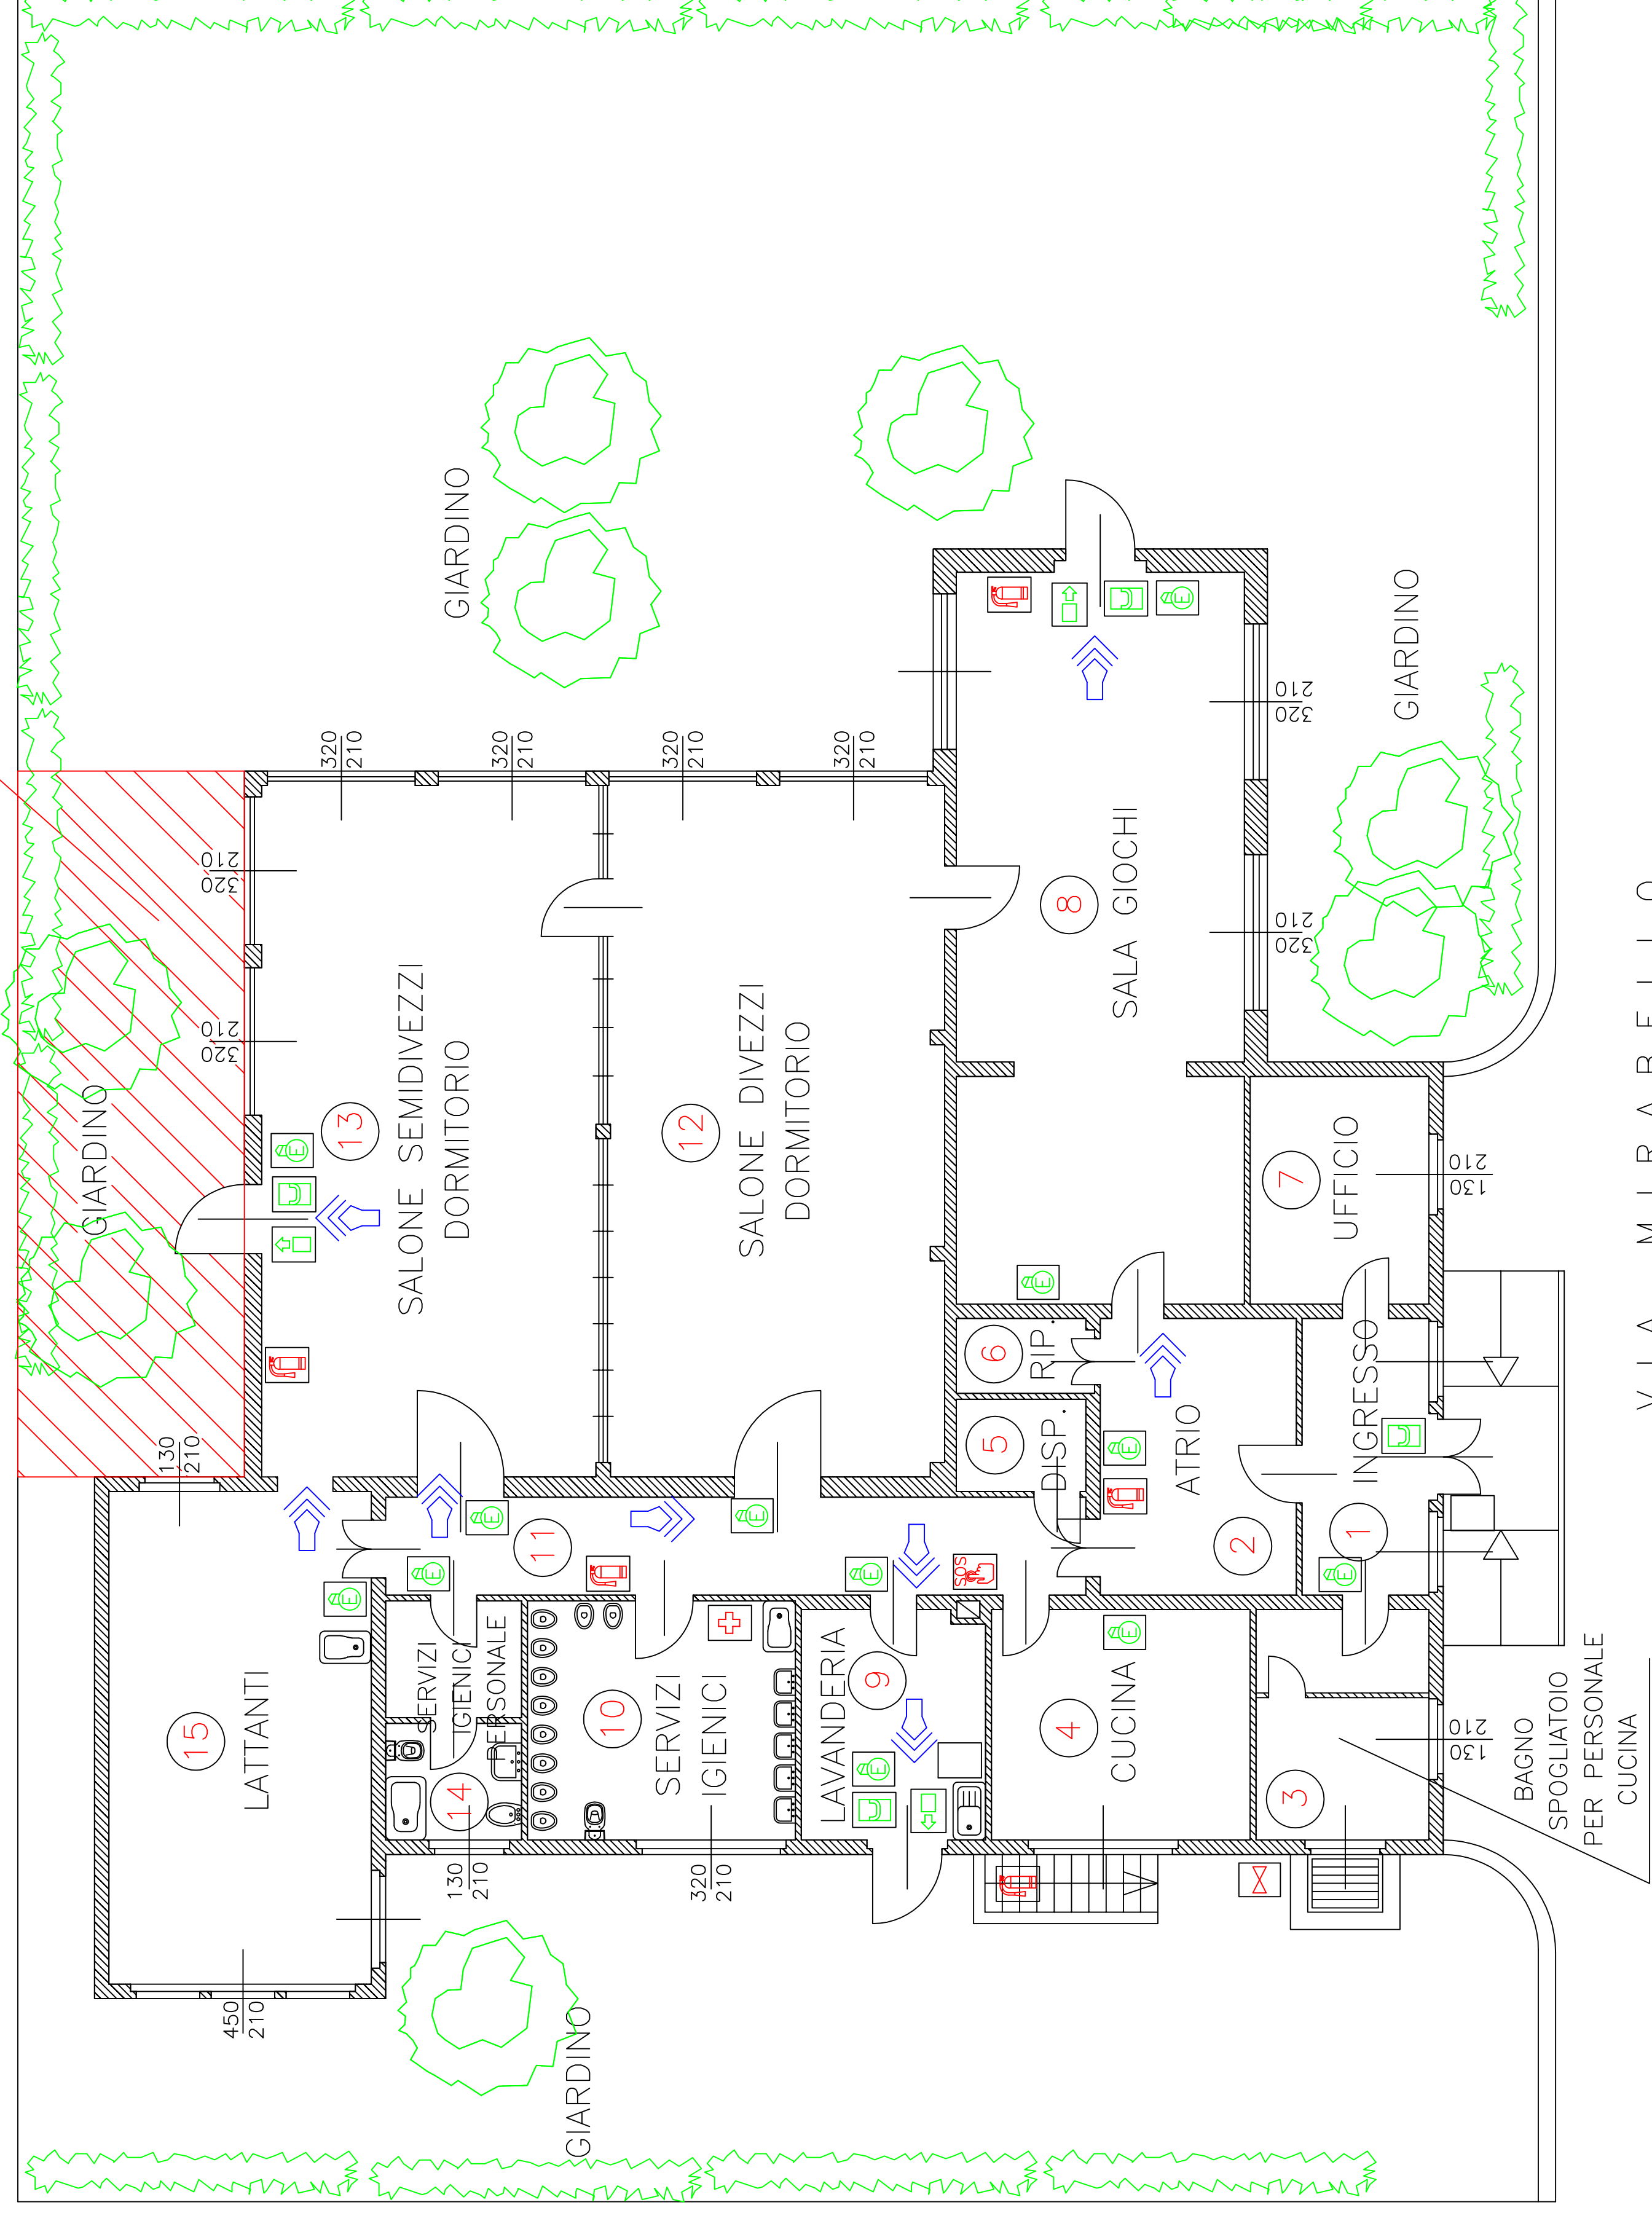

Particolari fotografici: AREA OGGETTO DI INTERVENTO

AREA OGGETTO DI INTERVENTO

Pegolato "tipo" in legno autoportante

COMUNE DI PAVIA

Settore Mobilità, Sport e Tutela del Territorio
Servizio Ambiente

ASILO NIDO "LA CULLA"
Via Mirabello

Lavori di riqualificazione parchi giochi scolastici
cod. int. POP092

PIANTA PIANO TERRA

TAVOLA
8

Scala
1:100

Data
Ottobre 2016

Collaboratori
(Geom. Olga Maria Gattaschelli)

Il Tecnico
(Geom. Elena Cerchi)

Il Dirigente del Settore
(Dot. Arch. Angelo Francesco Moro)