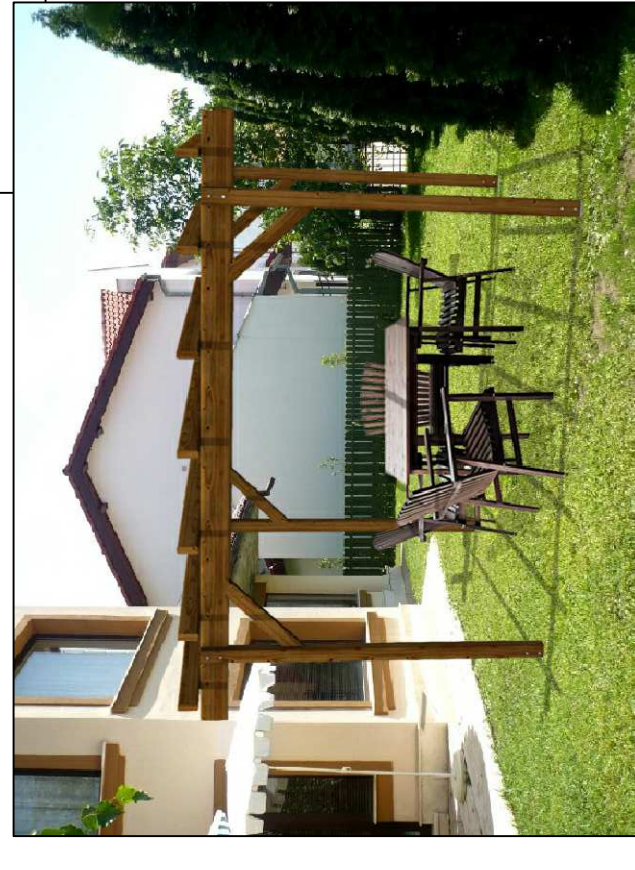

Particolari fotografici: AREA OGGETTO DI INTERVENTO

AREA OGGETTO DI INTERVENTO

Pegolato "tipo" in legno autoportante

COMUNE DI PAVIA

Settore Mobilità, Sport e Tutela del Territorio
Servizio Ambiente

ASILO NIDO "LA CULLA"
Via Mirabello

Lavori di riqualificazione parchi giochi scolastici
cod. int. POP092

PIANTA PIANO TERRA

TAVOLA
8

Scala
1:100

Data
Ottobre 2016

Collaboratori
(Geom. Olga Maria Gattaschelli)

Il Tecnico
(Geom. Elena Cerchi)

Il Dirigente del Settore
(Dot. Arch. Angelo Francesco Moro)