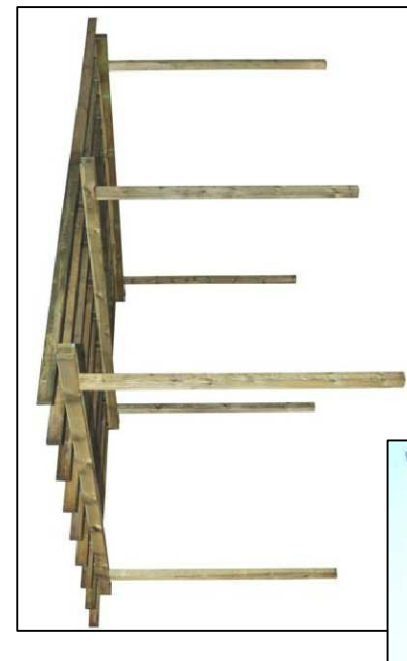

Particolari fotografici: AREA OGGETTO DI INTERVENTO

AREA OGGETTO DI INTERVENTO

Pegolato "tipo" in legno autoportante

COMUNE DI PAVIA

Settore Mobilità, Sport e Tutela del Territorio
Servizio Ambiente

ASILO NIDO "LA CULLA"
Via Mirabello

Lavori di riqualificazione parchi giochi scolastici
cod. int. POP092

PIANTA PIANO TERRA

TAVOLA
8

Scala
1:100

Data
Ottobre 2016

Collaboratori
(Geom. Olga Maria Gattaschelli)

Il Tecnico
(Geom. Elena Cerchi)

Il Dirigente del Settore
(Dot. Arch. Angelo Francesco Moro)