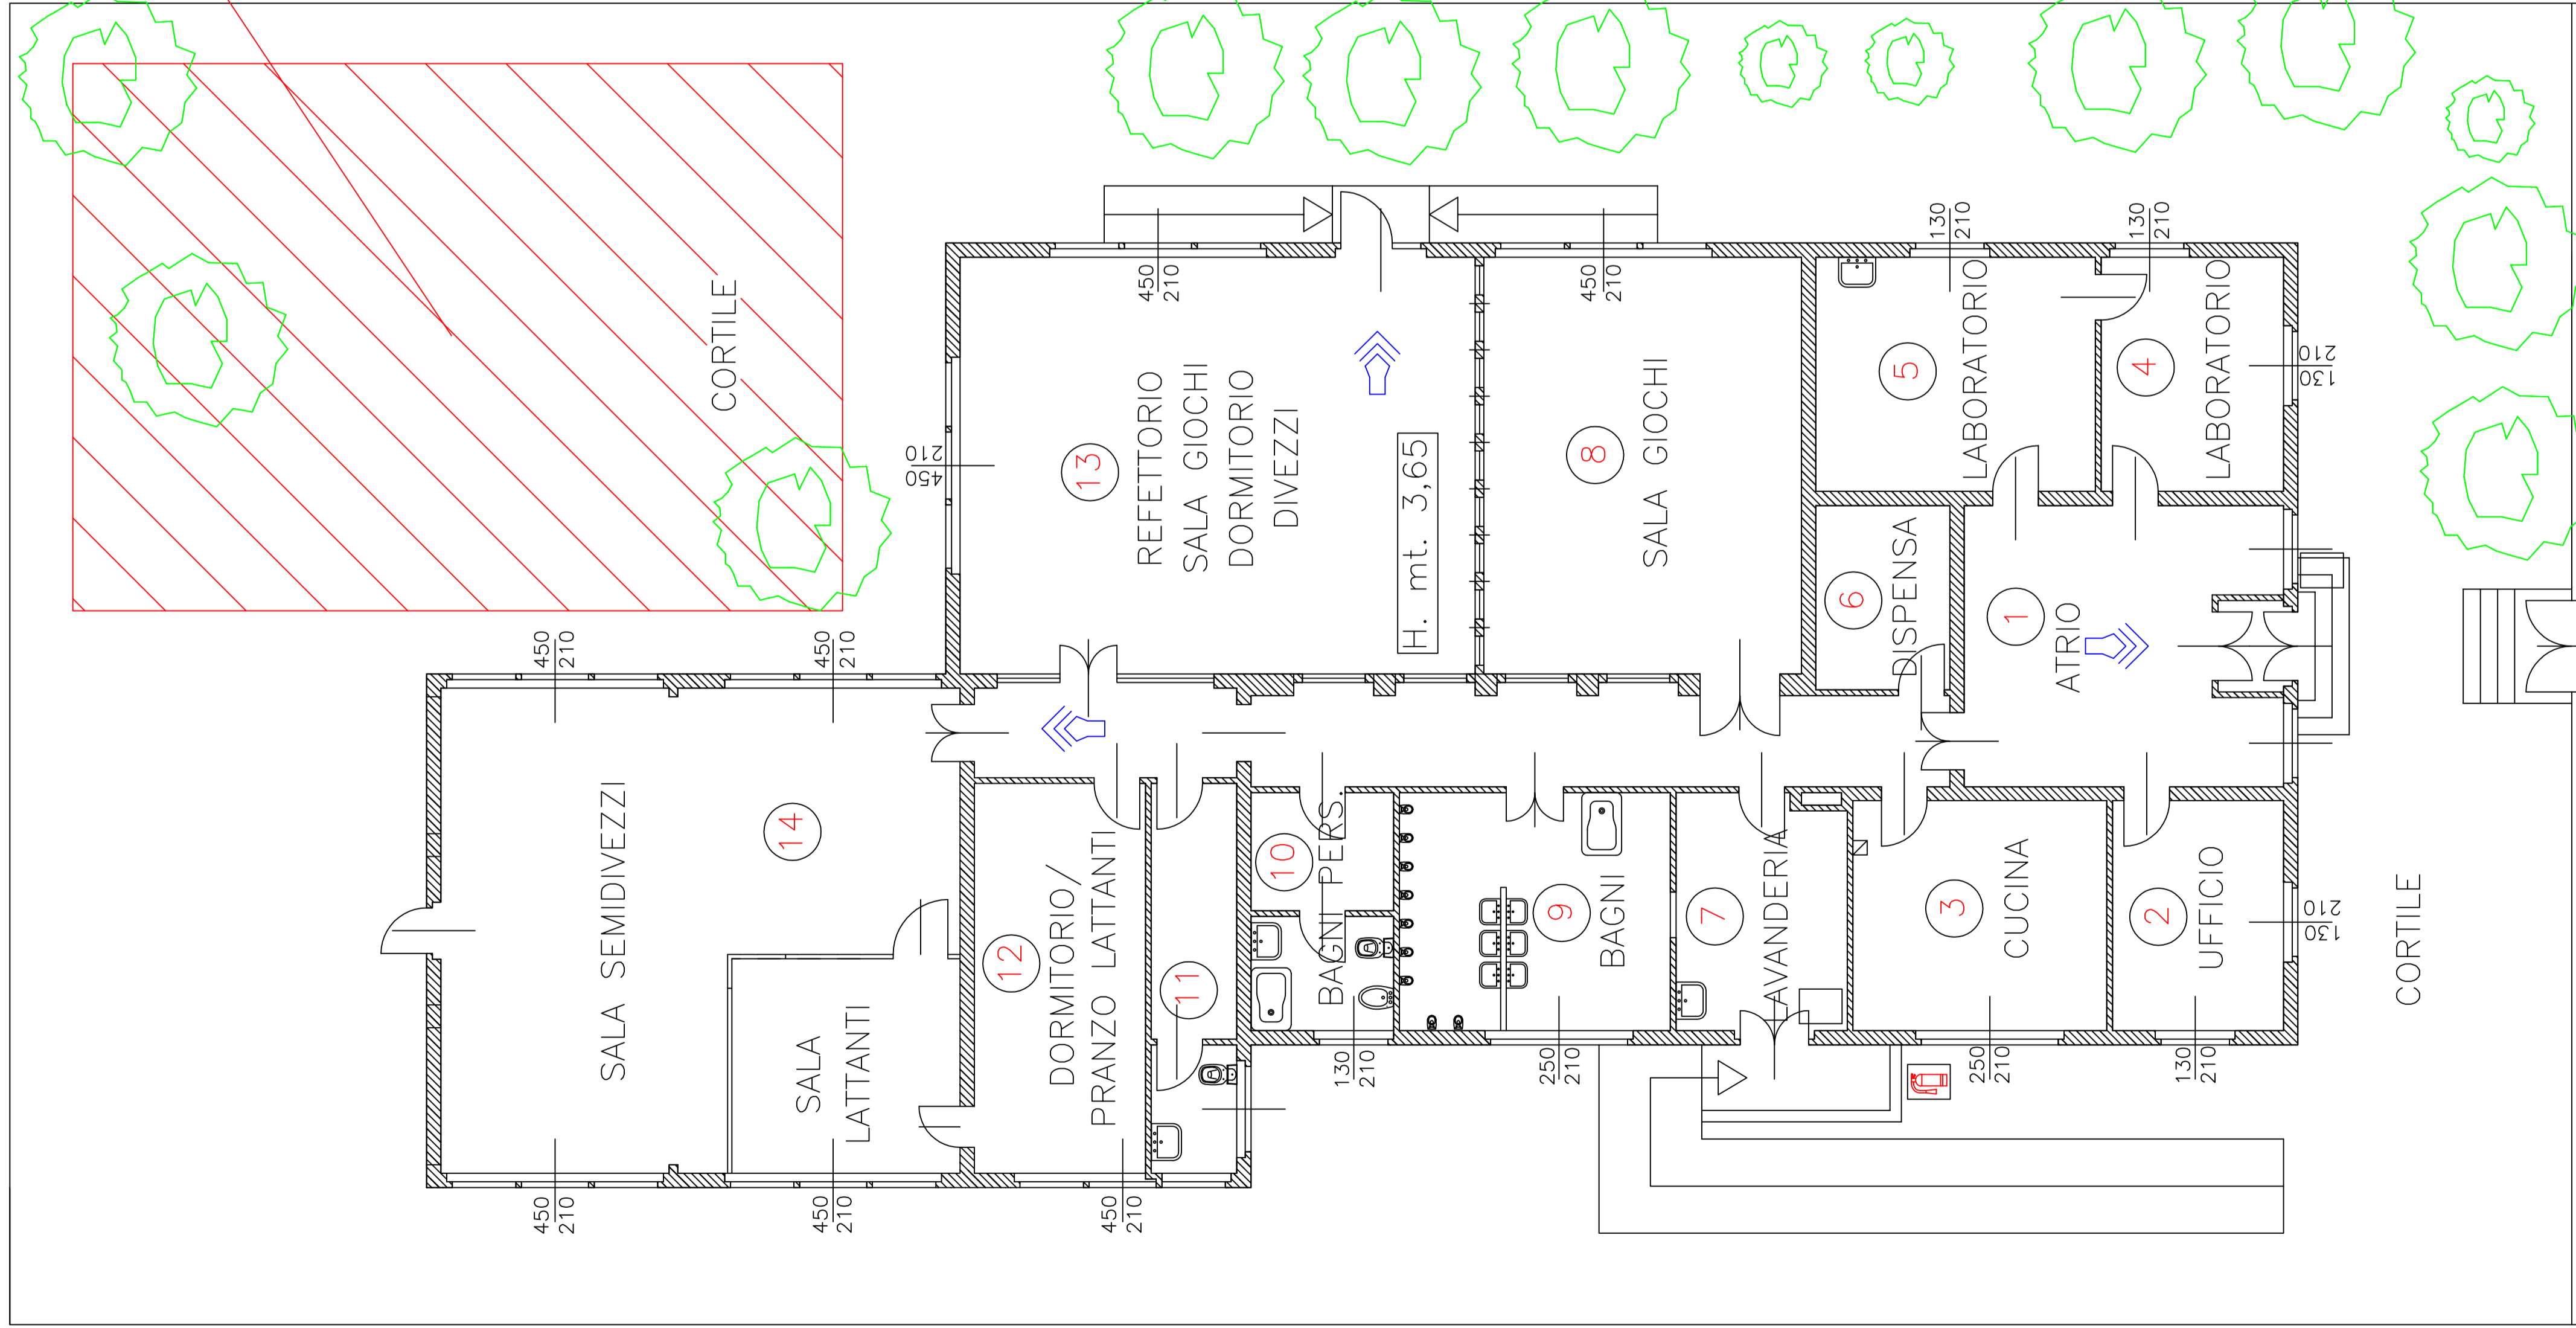

AREA OGGETTO DI INTERVENTO

Nuova casetta "tipo" in legno e polietilene

Nuovo Gazebo "tipo" in alluminio autoportante

Particolari fotografici: AREA OGGETTO DI INTERVENTO

COMUNE DI PAVIA

Settore Mobilità, Sport e Tutela del Territorio
Servizio Ambiente

Asilo Nido "Collodi"
Via Pollaioli

Lavori di riqualificazione parchi gioco scolastici
cod. int. POP092

PIANTA PIANO TERRA

TAVOLA

7

Scala
1:100

Data
Ottobre 2016

Collaboratori
(Geom. Olga Maria Galaschelli)

Il Tecnico
(Geom. Elena Carciti)

Il Dirigente del Settore
(Dott. Arch. Angelo Francesco Moro)

VIA POLLAIOLI