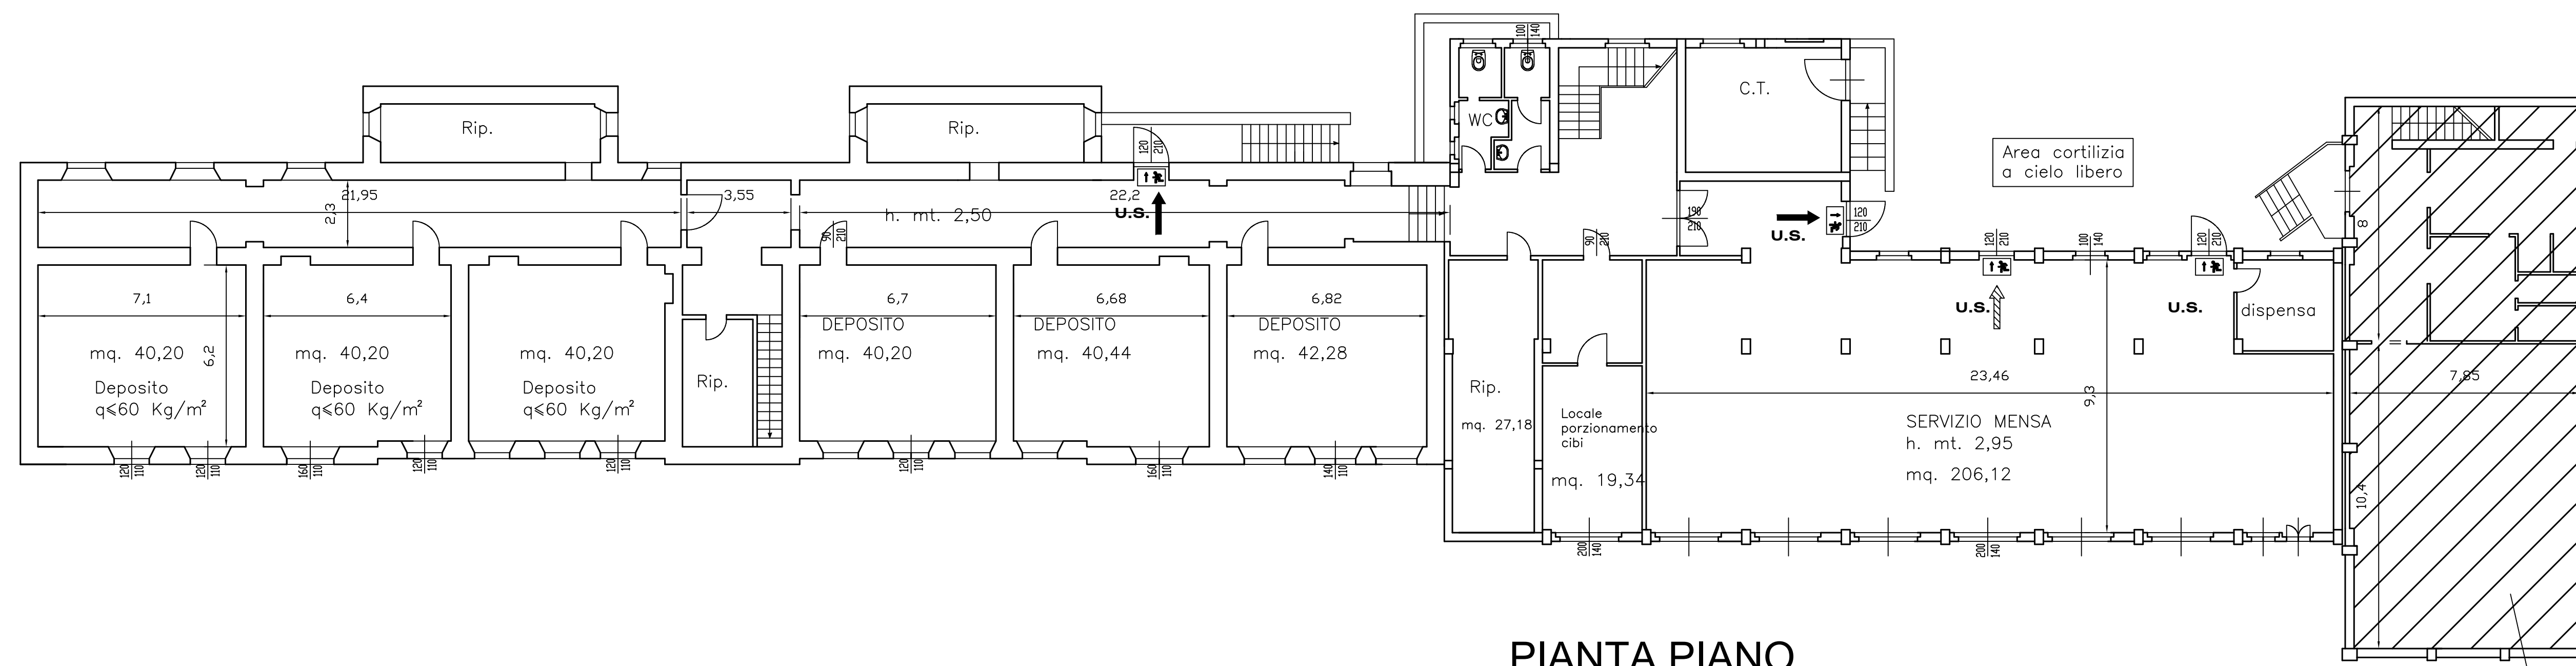

PIANTA PIANO RIALZATO

PIANTA PIANO SEMINTERRATO

PIANTA PIANO PRIMO

COMUNE DI PAVIA - SETTORE LAVORI PUBBLICI

SCUOLA PRIMARIA PASCOLI

Oggetto: INTERVENTI VARI - SOSTITUZIONE PAVIMENTAZIONE
 PIANTE PIANO SEMINTERRATO
 PIANTE PIANO RIALZATO
 PIANTE PIANO PRIMO

TAVOLA
1.3

Nome File: Scala: Data:

Il Progettista
 Ing. Incoronata Pozzuto

Il Responsabile Unico
 del Procedimento
 Ing. Adriano Sora

Il dirigente
 Arch. mauro Mericco