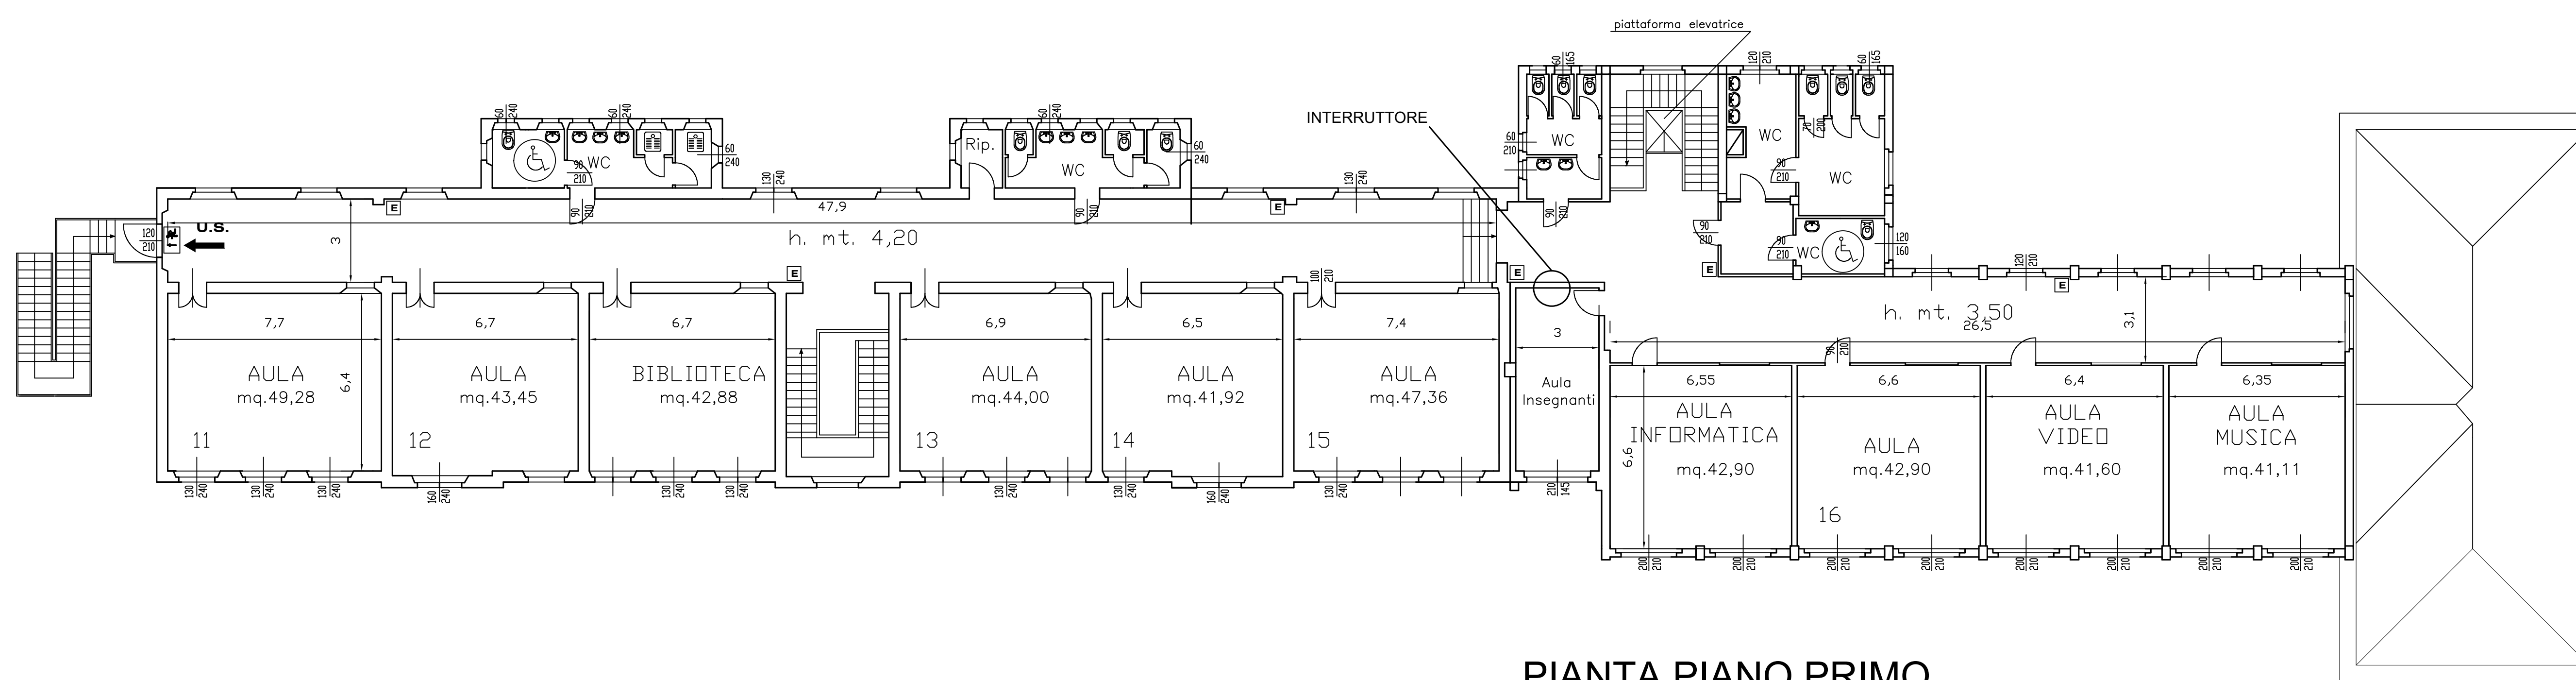

PIANTA PIANO RIALZATO

PIANTA PIANO SEMINTERRATO

PIANTA PIANO PRIMO

COMUNE DI PAVIA - SETTORE LAVORI PUBBLICI

SCUOLA PRIMARIA PASCOLI

Oggetto: INTERVENTI VARI - SOSTITUZIONE PAVIMENTAZIONE
 PIANTE PIANO SEMINTERRATO
 PIANTE PIANO RIALZATO
 PIANTE PIANO PRIMO

TAVOLA
1.3

Nome File: Scala: Data:

Il Progettista
 Ing. Incoronata Pozzuto

Il Responsabile Unico
 del Procedimento
 Ing. Adriano Sora

Il dirigente
 Arch. mauro Mericco