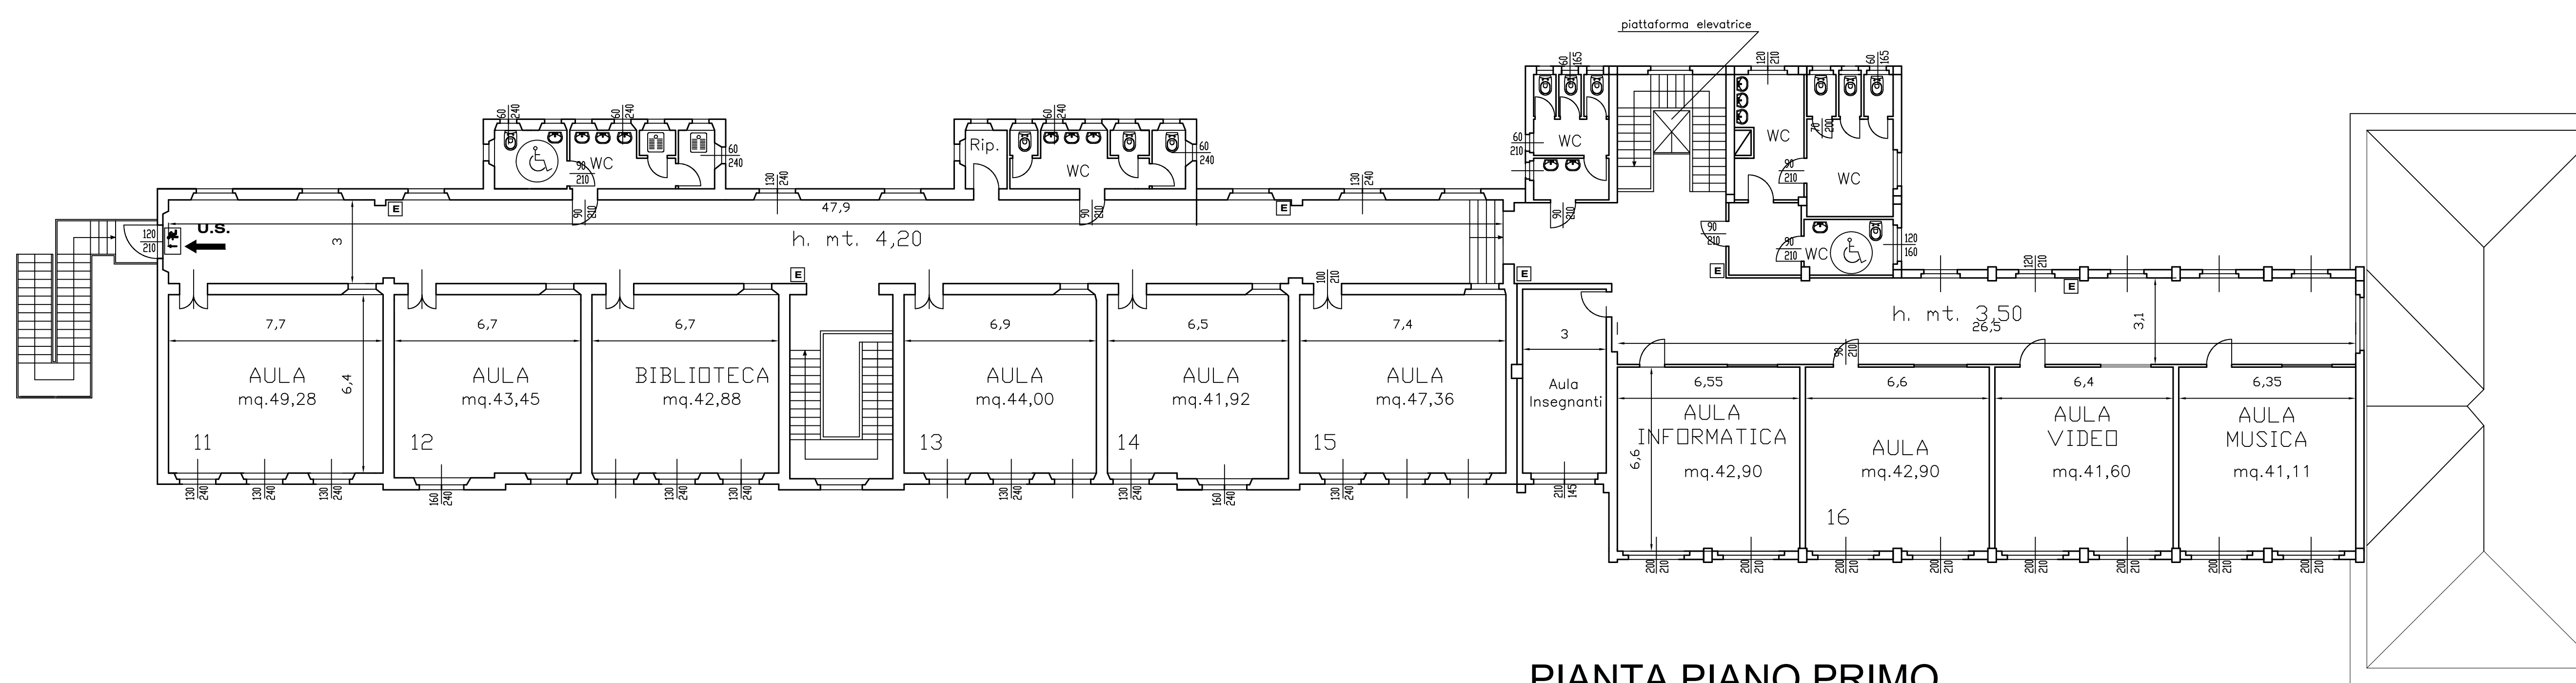

PIANTA PIANO RIALZATO

PIANTA PIANO SEMINTERRATO

SOLAI PIANO RIALZATO DA DEMOLIRE E RICOSTRUIRE

PIANTA PIANO PRIMO

COMUNE DI PAVIA - SETTORE LAVORI PUBBLICI

SCUOLA PRIMARIA PASCOLI

Oggetto: INTERVENTI SUI SOLAI - AREE DI INTERVENTO
PIANTA PIANO SEMINTERRATO
PIANTA PIANO RIALZATO
PIANTA PIANO PRIMO

TAVOLA
1.2

Nome File: Scala: Data:

Il Progettista
Ing. Incoronata Pozzuto Il Responsabile Unico
del Procedimento
Ing. Adriano Sora Il dirigente
Arch. Mauro Mericco