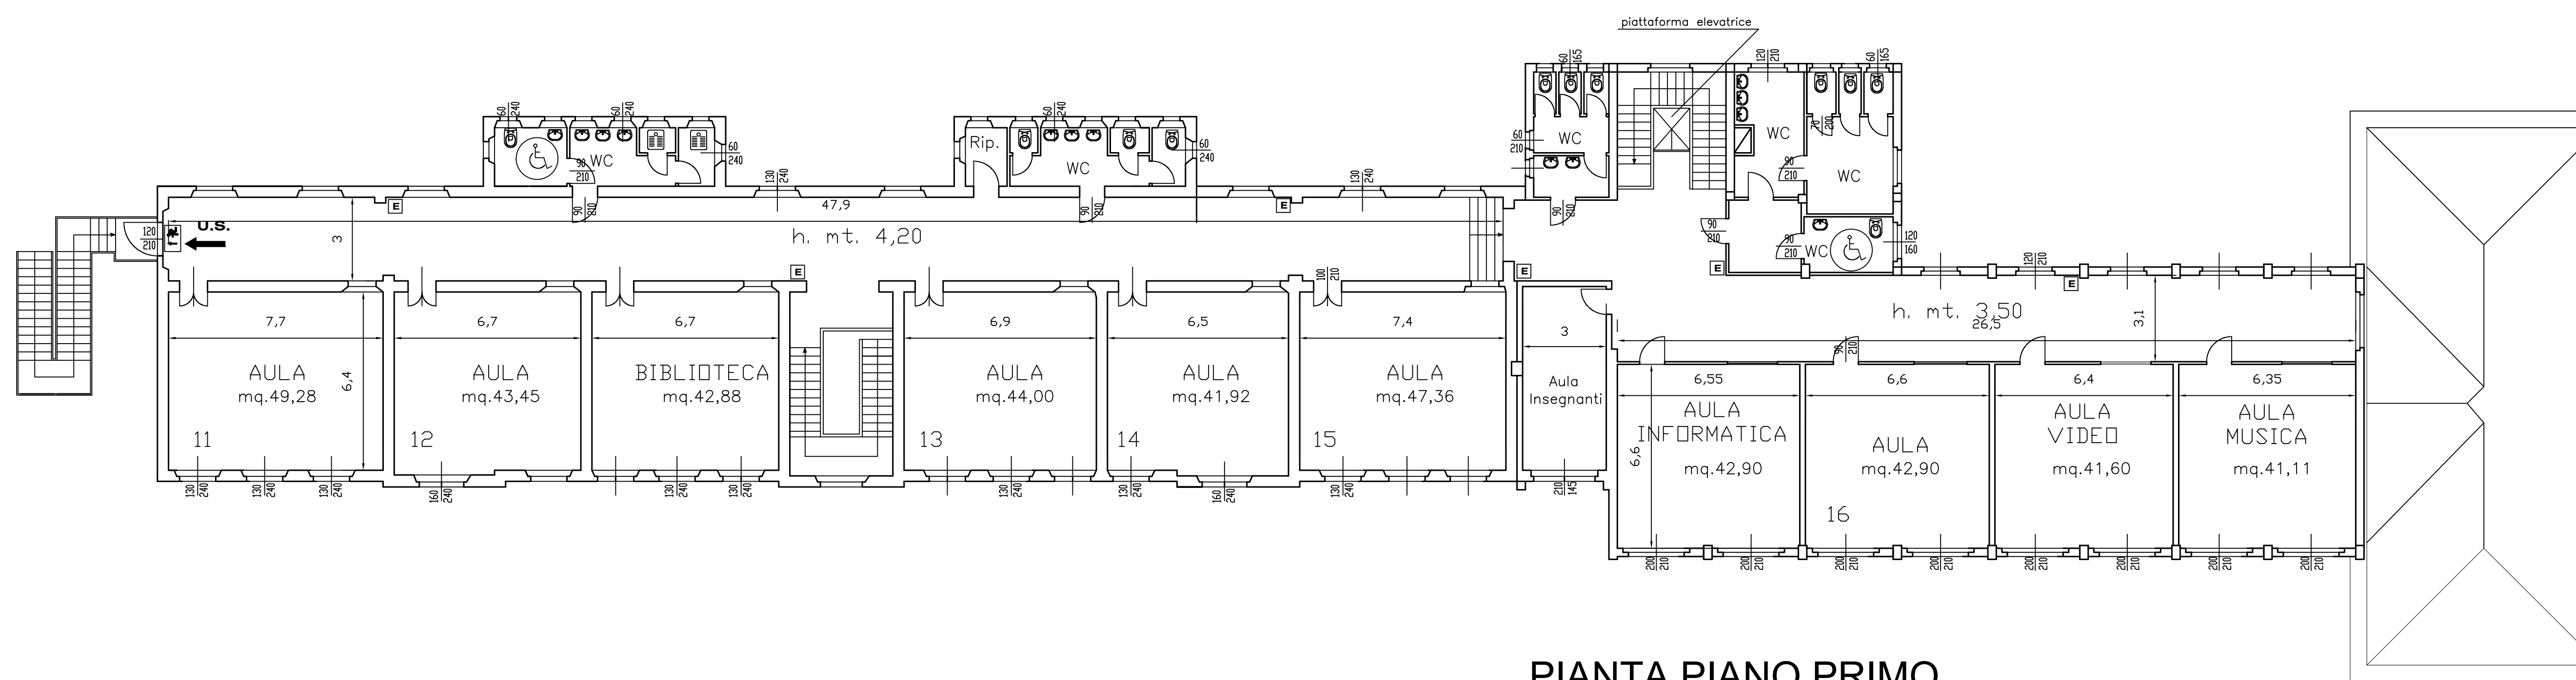

PIANTA PIANO RIALZATO

PIANTA PIANO SEMINTERRATO

PIANTA PIANO PRIMO

COMUNE DI PAVIA - SETTORE LAVORI PUBBLICI

SCUOLA PRIMARIA PASCOLI

Oggetto: RILIEVO
PIANTA PIANO SEMINTERRATO
PIANTA PIANO RIALZATO
PIANTA PIANO PRIMO

TAVOLA
1.1

Nome File:	Scala:	Data:	
Il Progettista Ing. Inconronata Pozzuto	Il Responsabile Unico del Procedimento Ing. Adriano Sora	Il dirigente Arch. Mauro Mericco	