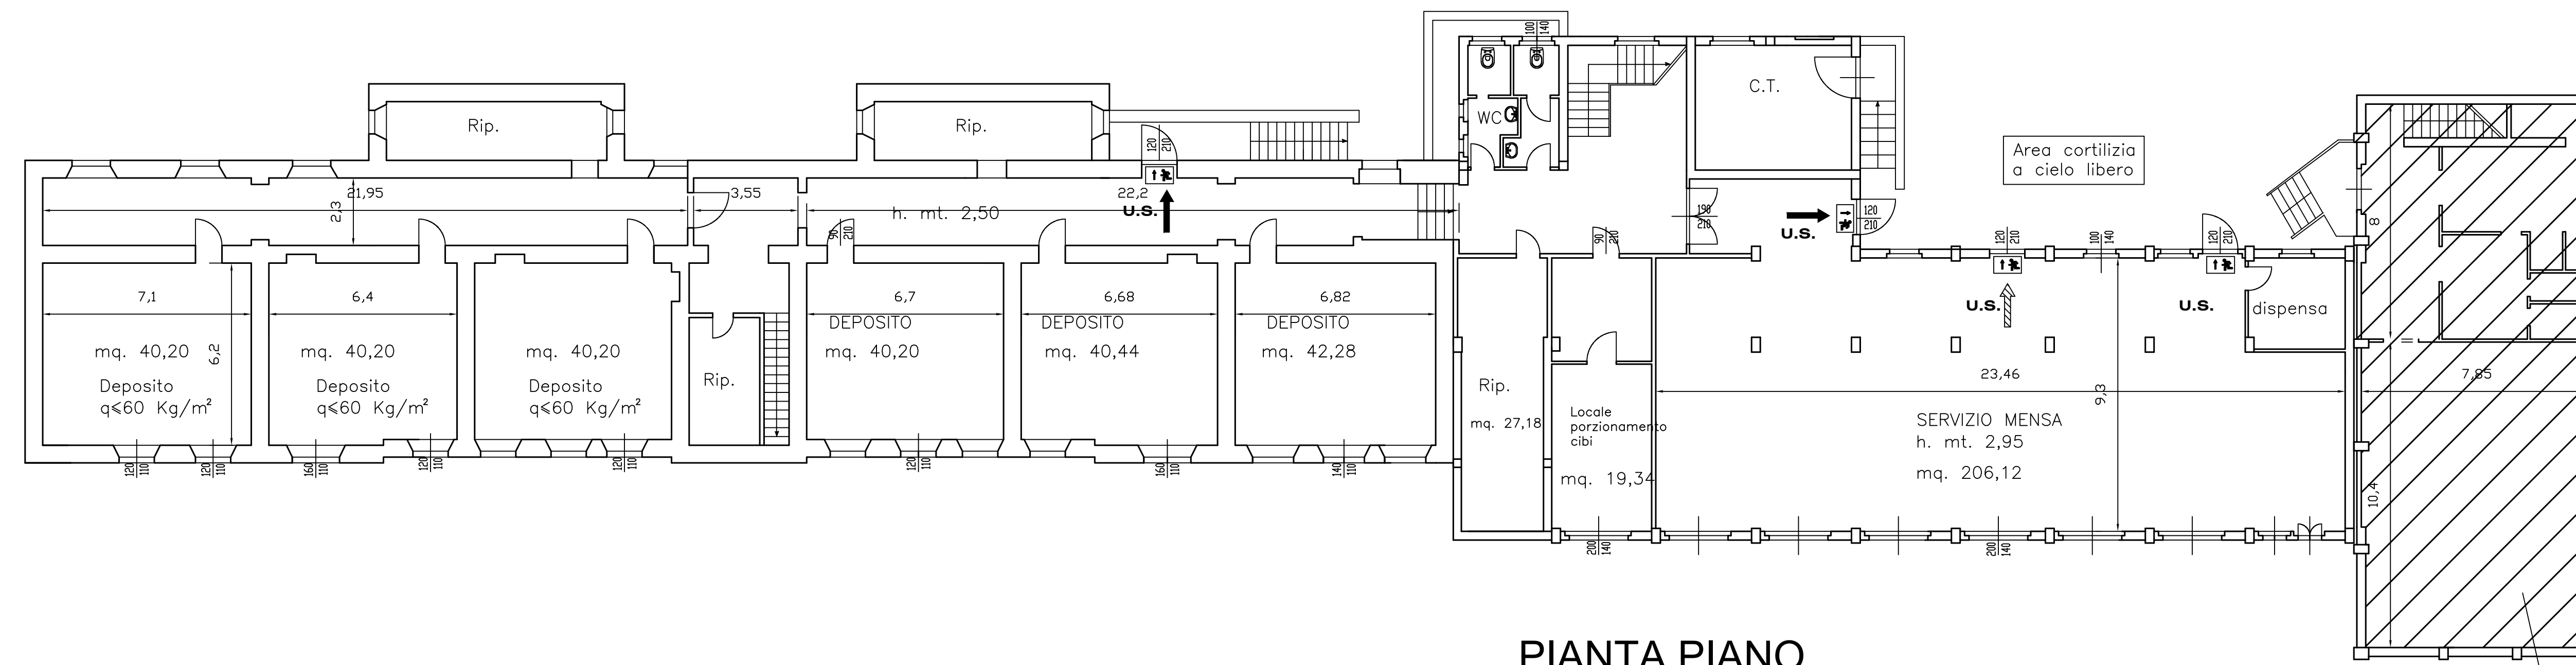

PIANTA PIANO RIALZATO

PIANTA PIANO SEMINTERRATO

PIANTA PIANO PRIMO

COMUNE DI PAVIA - SETTORE LAVORI PUBBLICI

SCUOLA PRIMARIA PASCOLI

Oggetto: RILIEVO
PIANTA PIANO SEMINTERRATO
PIANTA PIANO RIALZATO
PIANTA PIANO PRIMO

TAVOLA
1.1

Nome File:	Scala:	Data:	
Il Progettista Ing. Inconronata Pozzuto	Il Responsabile Unico del Procedimento Ing. Adriano Sora	Il dirigente Arch. Mauro Mericco	